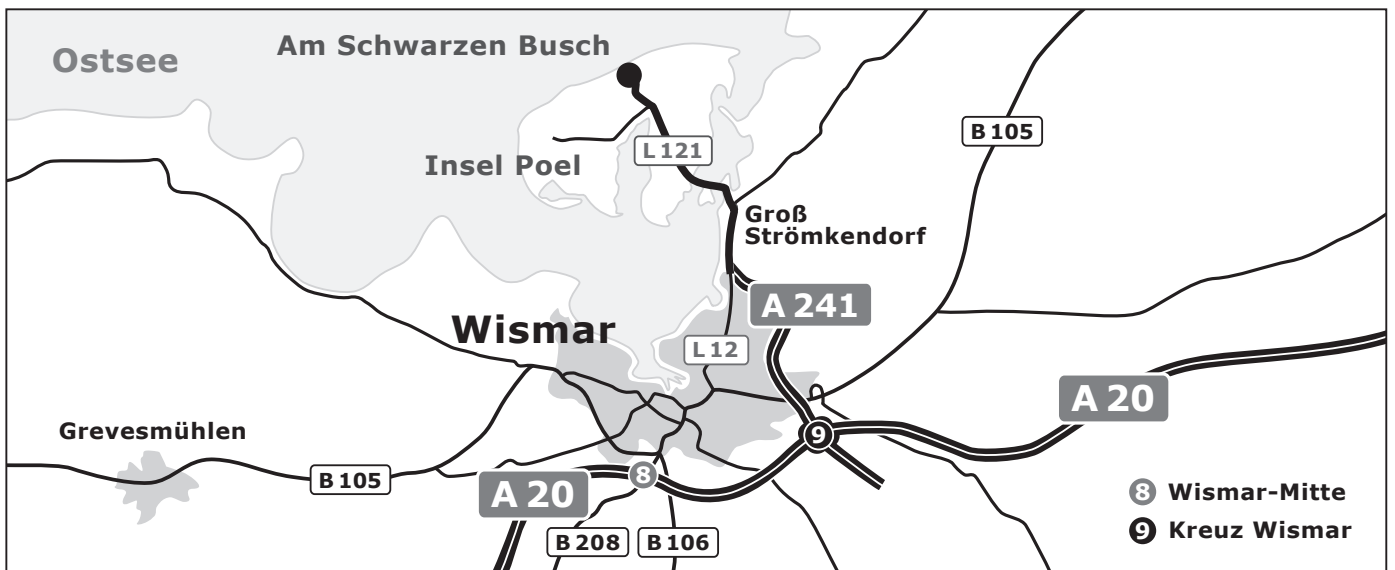

Dat Nixenhus

Ferien unterm Reetdach auf der Insel Poel

Anfahrt zum Reetdachferienhaus

Zum Reetmoor 7 · 23999 Insel Poel (Am Schwarzen Busch)

Wir wünschen Ihnen eine Gute Fahrt und einen angenehmen Aufenthalt in unserem Ferienhaus.